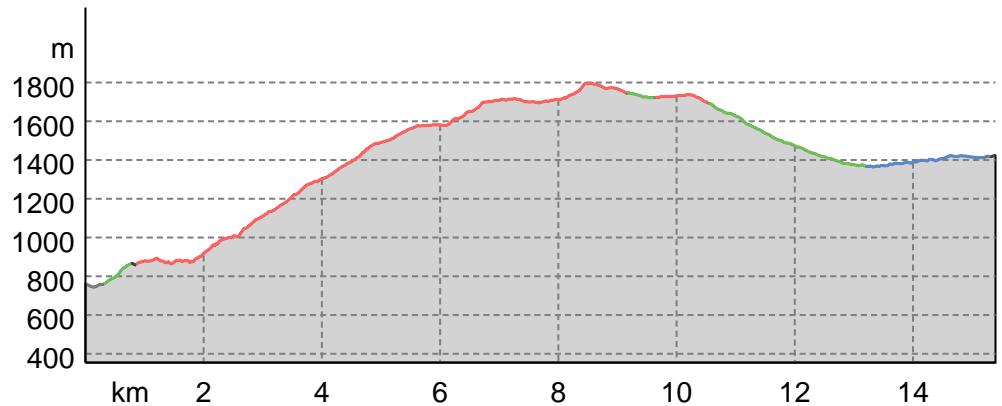

Campi - Catelluccio (andata)

Tipo di strada

| | |
|---------------|--------|
| Asfalto | 0,4 km |
| Strada | 2 km |
| sterrata | |
| Sentiero | 3,6 km |
| naturalistico | |
| Sentiero | 9,2 km |
| Strada | 0,2 km |

Profilo altimetrico

Dati del percorso

Escursione

Lunghezza ↔ 15,4 km

Durata 🕒 5:45 h.

Salita ⬆️ 1117 mt

Discesa ⬇️ 456 mt

Livello sul mare